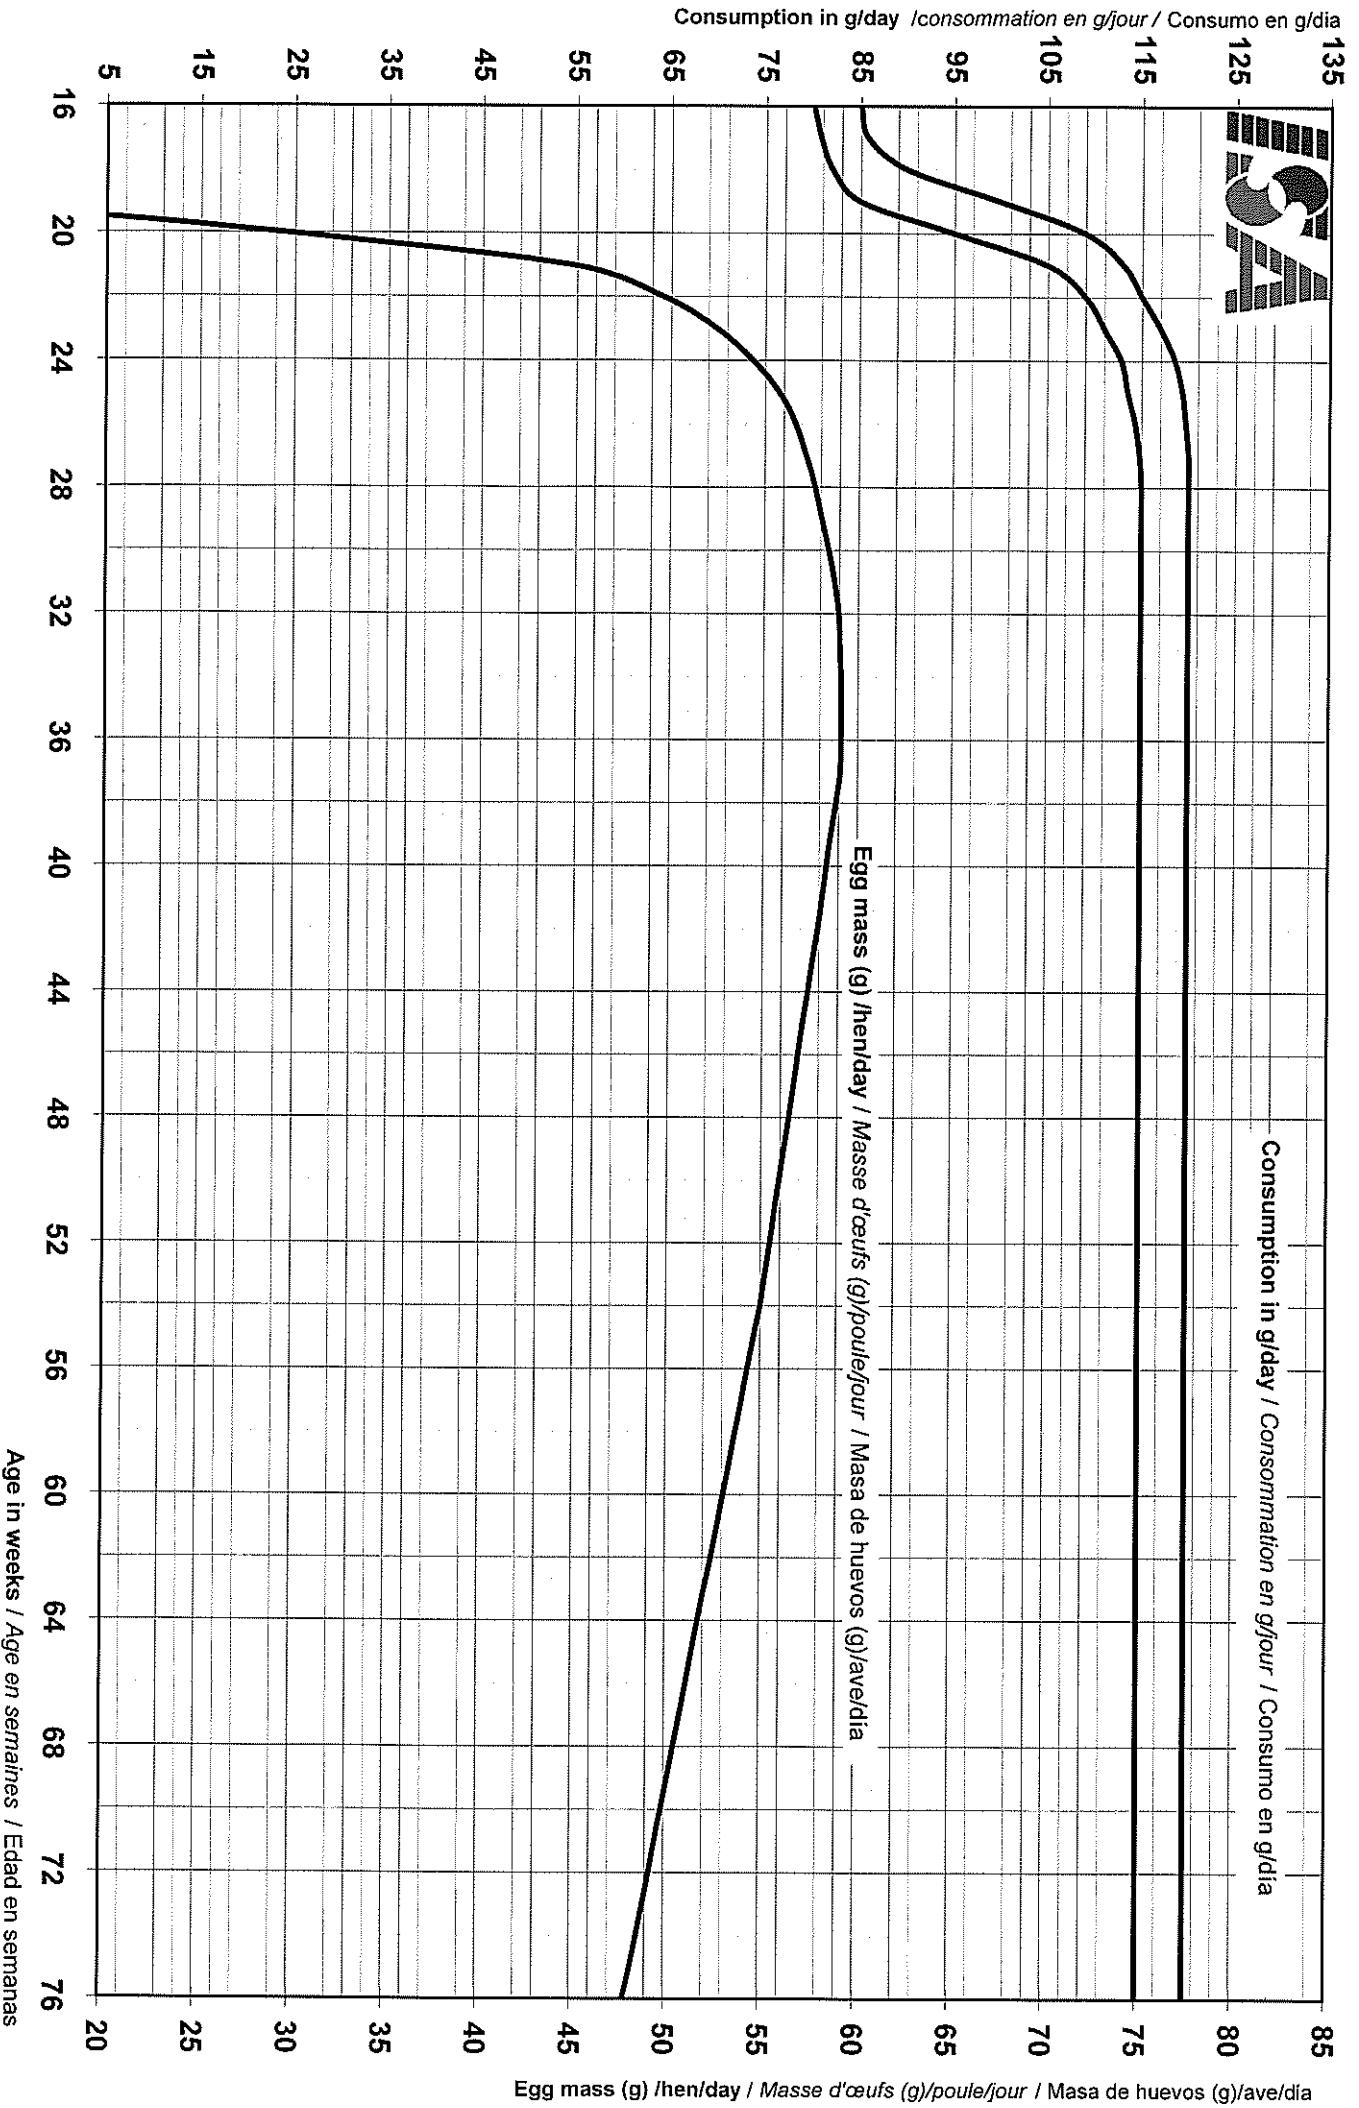

Elevage :
Granja :

House :

ouiller :
Gallinero :

Distributor / Distributeur / Distribuidor

ISA SAS
5, rue Buffon - BP 308
22003 Saint-Brieuc cedex 1
FRANCE
www.isapoultry.com

ISA WARREN PRODUCTION CHART / TABLEAU DE BORD ISA WARREN

NORMAS DE PRODUCCIÓN ISA WARREN

Age in weeks / Age en semaines / Edad en semanas

ISA WARREN PRODUCTION CHART / TABLEAU DE BORD ISA WARREN

NORMAS DE PRODUCCIÓN ISA WARREN

OPTIMUM GROWTH CURVE FOR ISA WARREN PULLETS IN REARING

COURBE DE CROISSANCE DES ISA WARREN ELEVAGE

CURVA DE CRECIMIENTO ÓPTIMO DE LAS ISA WARREN EN RECRÍA

ISA WARREN

NAME / COUNTRY:	NUMBER OF PULLETS:	DATE OF HATCH:
NOM / PAYS :	NOMBRE DE POULETTES :	DATE D'ECLOSION :
NOMBRE / PAÍS :	NUMERO DE POLLITAS :	FECHA DE NACIMIENTO :