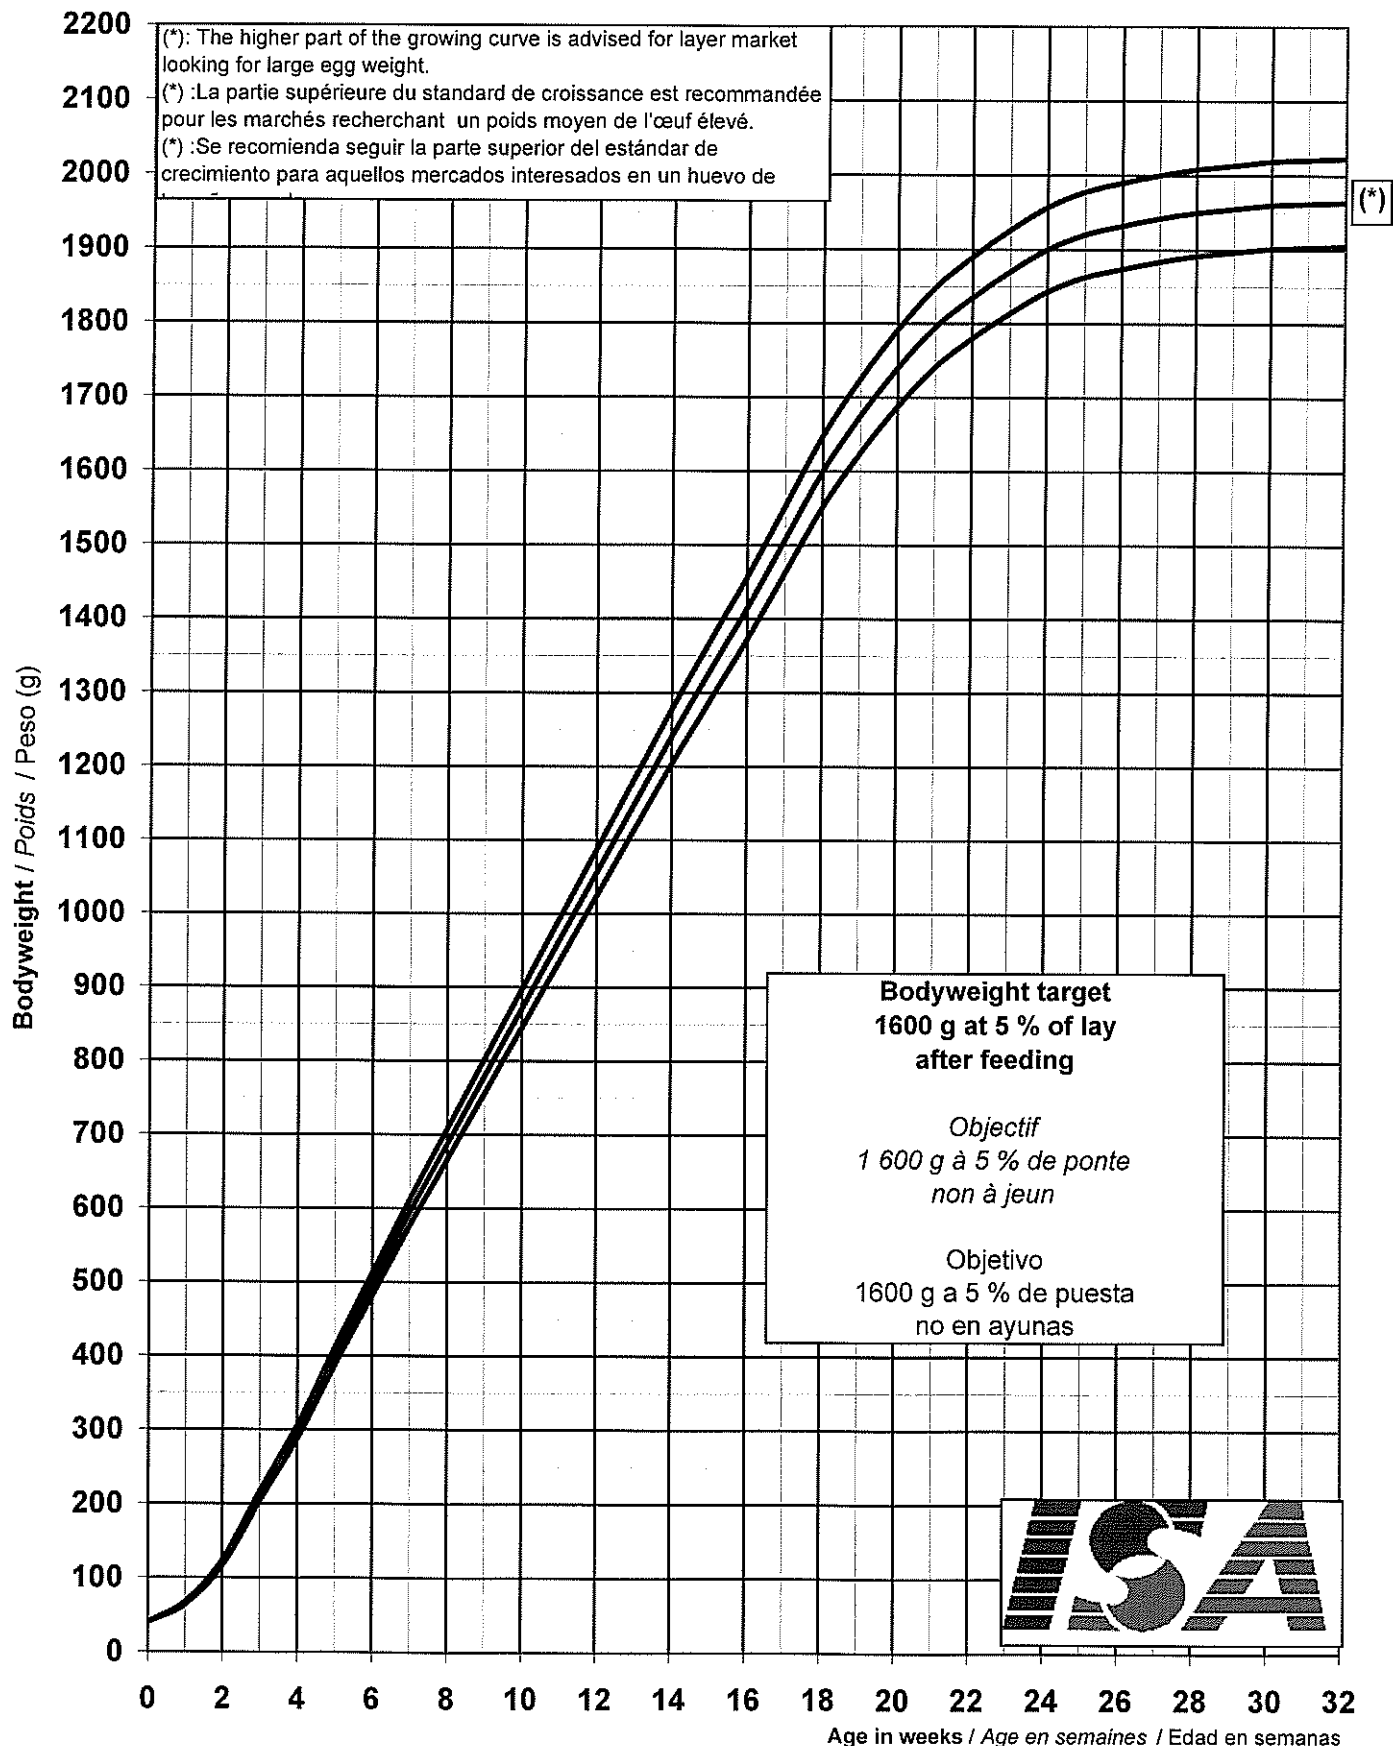

NORMAS DE PRODUCCIÓN ISA WARREN

Age in weeks / Age en semaines / Edad en semanas

ISA WARREN PRODUCTION CHART / TABLEAU DE BORD ISA WARREN

NORMAS DE PRODUCCIÓN ISA WARREN

OPTIMUM GROWTH CURVE FOR ISA WARREN PULLETS IN REARING

COURBE DE CROISSANCE DES ISA WARREN ELEVAGE

CURVA DE CRECIMIENTO ÓPTIMO DE LAS ISA WARREN EN RECRÍA

ISA WARREN

NAME / COUNTRY:	NUMBER OF PULLETS:	DATE OF HATCH:
NOM / PAYS :	NOMBRE DE POULETTES :	DATE D'ECLOSION :
NOMBRE / PAÍS :	NUMERO DE POLLITAS :	FECHA DE NACIMIENTO :