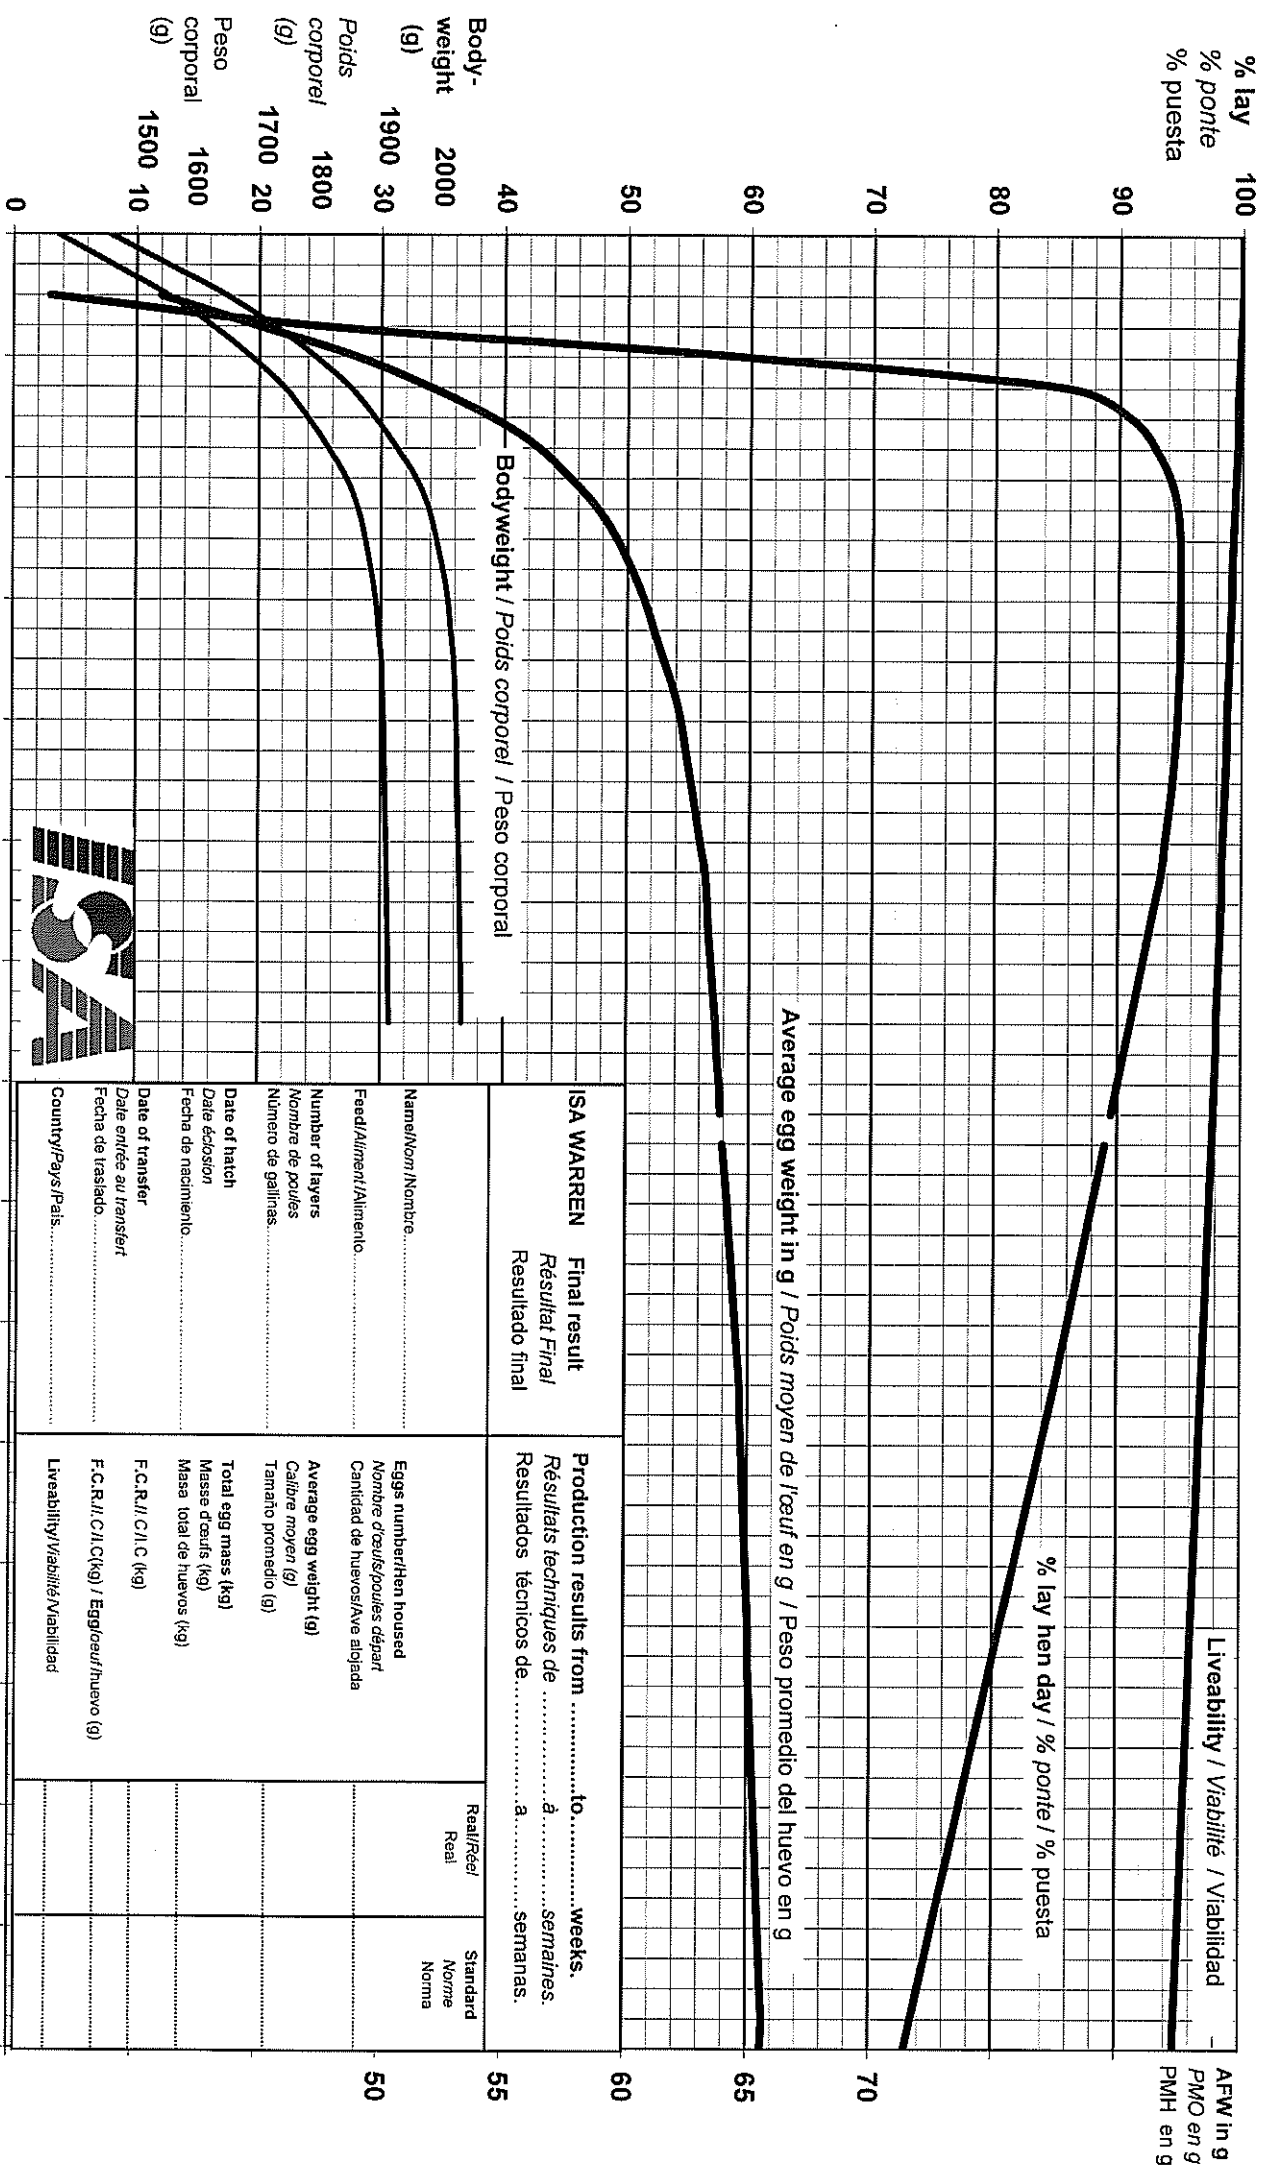

Elevage :
Granja :

House :

ouiller :
Gallinero :

Distributor / Distributeur / Distribuidor

ISA SAS
5, rue Buffon - BP 308
22003 Saint-Brieuc cedex 1
FRANCE
www.isapoultry.com

ISA WARREN PRODUCTION CHART / TABLEAU DE BORD ISA WARREN

NORMAS DE PRODUCCIÓN ISA WARREN

Age in weeks / Age en semaines / Edad en semanas

ISA WARREN PRODUCTION CHART / TABLEAU DE BORD ISA WARREN

NORMAS DE PRODUCCIÓN ISA WARREN

OPTIMUM GROWTH CURVE FOR ISA WARREN PULLETS IN REARING

COURBE DE CROISSANCE DES ISA WARREN ELEVAGE

CURVA DE CRECIMIENTO ÓPTIMO DE LAS ISA WARREN EN RECRÍA

ISA WARREN

NAME / COUNTRY:	NUMBER OF PULLETS:	DATE OF HATCH:
NOM / PAYS :	NOMBRE DE POULETTES :	DATE D'ECLOSION :
NOMBRE / PAÍS :	NUMERO DE POLLITAS :	FECHA DE NACIMIENTO :